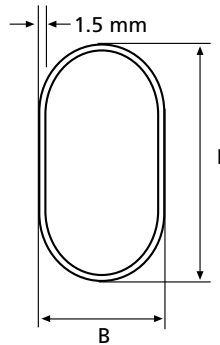

### Features

- ▶▶ Material Thickness: .039" · 1.0 mm · 20 gauge
- ▶▶ Seamless

53111 Item-No.	Finish	Length		Dimensions L x B	
		FT	M	Inches	mm
53111 55 004	Brass	8	2.44	1-1/8 x 5/8	30 x 15
53111 46 003	Chrome	8	2.44	1-1/8 x 5/8	30 x 15
53111 46 001	Chrome	12	3.66	1-1/8 x 5/8	30 x 15

### Features

- ▶▶ Material Thickness: .047" · 1.2 mm · 18 gauge
- ▶▶ Seamless

53231 Item-No.	Finish	Length		Ø Diameter	
		FT	M	Inches	mm
53231 46 012	Chrome	8	2.44	1	25
53231 46 011	Chrome	12	3.66	1	25
53231 46 007	Chrome	8	2.44	1-1/16	27
53231 46 005	Chrome	12	3.66	1-1/16	27
53231 55 013	Brass	8	2.44	1-1/4	32
53231 46 010	Chrome	8	2.44	1-1/4	32
53231 46 009	Chrome	12	3.66	1-1/4	32

### Features

- ▶▶ Material Thickness: .079" · 2 mm · 14 gauge
- ▶▶ Seamless

53431 Item-No.	Finish	Length		Ø Diameter	
		FT	M	Inches	mm
53431 46 017	Chrome	4	1.22	1-1/16	27
53431 46 030	Chrome	5	1.53	1-1/16	27
53431 46 031	Chrome	6	1.83	1-1/16	27
53431 46 008	Chrome	8	2.44	1-1/16	27
53431 46 032	Chrome	10	3	1-1/16	27
53431 46 006	Chrome	12	3.66	1-1/16	27
53431 46 033	Chrome	4	1.22	1-5/16	34
53431 46 034	Chrome	5	1.53	1-5/16	34
53431 46 035	Chrome	6	1.83	1-5/16	34
53431 46 015	Chrome	8	2.44	1-5/16	34
53431 46 036	Chrome	10	3	1-5/16	34
53431 46 014	Chrome	12	3.66	1-5/16	34

### Features

- ▶ Material Thickness: .06" · 1.5 mm · 16 gauge
- ▶ Seamless

53315 Item-No.	Finish	Length		Dimensions L x B	
		FT	M	Inches	mm
53315 47 019	Dull brass	8	2.44	1-1/8 x 5/8	30 x 15
53315 48 020	Dull chrome	8	2.44	1-1/8 x 5/8	30 x 15
53315 49 021	Dull nickel	8	2.44	1-1/8 x 5/8	30 x 15
53315 51 018	Matte black	8	2.44	1-1/8 x 5/8	30 x 15
53315 53 022	Oil rubbed bronze	8	2.44	1-1/8 x 5/8	30 x 15