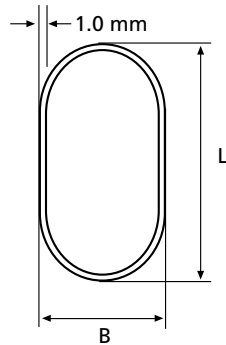

### Features

- ▶▶ Material Thickness: .039" · 1.0 mm · 20 gauge
- ▶▶ Seamless

53111 Item-No.	Finish	Length		Dimensions L x B	
		FT	M	Inches	mm
53111 55 004	Brass	8	2.44	1-1/8 x 5/8	30 x 15
53111 46 003	Chrome	8	2.44	1-1/8 x 5/8	30 x 15
53111 46 001	Chrome	12	3.66	1-1/8 x 5/8	30 x 15

### Features

- ▶▶ Material Thickness: .047" · 1.2 mm · 18 gauge
- ▶▶ Seamless

53231 Item-No.	Finish	Length		Ø Diameter	
		FT	M	Inches	mm
53231 46 012	Chrome	8	2.44	1	25
53231 46 011	Chrome	12	3.66	1	25
53231 46 007	Chrome	8	2.44	1-1/16	27
53231 46 005	Chrome	12	3.66	1-1/16	27
53231 55 013	Brass	8	2.44	1-1/4	32
53231 46 010	Chrome	8	2.44	1-1/4	32
53231 46 009	Chrome	12	3.66	1-1/4	32

### Features

- ▶▶ Material Thickness: .079" · 2 mm · 14 gauge
- ▶▶ Seamless

53431 Item-No.	Finish	Length		Ø Diameter	
		FT	M	Inches	mm
53431 46 017	Chrome	4	1.22	1-1/16	27
53431 46 030	Chrome	5	1.53	1-1/16	27
53431 46 031	Chrome	6	1.83	1-1/16	27
53431 46 008	Chrome	8	2.44	1-1/16	27
53431 46 032	Chrome	10	3	1-1/16	27
53431 46 006	Chrome	12	3.66	1-1/16	27
53431 46 033	Chrome	4	1.22	1-5/16	34
53431 46 034	Chrome	5	1.53	1-5/16	34
53431 46 035	Chrome	6	1.83	1-5/16	34
53431 46 015	Chrome	8	2.44	1-5/16	34
53431 46 036	Chrome	10	3	1-5/16	34
53431 46 014	Chrome	12	3.66	1-5/16	34

### Features

- ▶ Material Thickness: .06" · 1.5 mm · 16 gauge
- ▶ Seamless

53315 Item-No.	Finish	Length		Dimensions L x B	
		FT	M	Inches	mm
53315 47 019	Dull brass	8	2.44	1-1/8 x 5/8	30 x 15
53315 48 020	Dull chrome	8	2.44	1-1/8 x 5/8	30 x 15
53315 49 021	Dull nickel	8	2.44	1-1/8 x 5/8	30 x 15
53315 51 018	Matte black	8	2.44	1-1/8 x 5/8	30 x 15
53315 53 022	Oil rubbed bronze	8	2.44	1-1/8 x 5/8	30 x 15