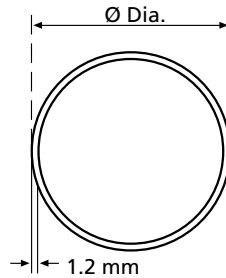

### Features

- ▶▶ Material Thickness: .039" · 1.0 mm · 20 gauge
- ▶▶ Seamless

53111 Item-No.	Finish	Length		Dimensions L x B	
		FT	M	Inches	mm
53111 55 004	Brass	8	2.44	1-1/8 x 5/8	30 x 15
53111 46 003	Chrome	8	2.44	1-1/8 x 5/8	30 x 15
53111 46 001	Chrome	12	3.66	1-1/8 x 5/8	30 x 15

### Features

- ▶▶ Material Thickness: .047" · 1.2 mm · 18 gauge
- ▶▶ Seamless

53231 Item-No.	Finish	Length		Ø Diameter	
		FT	M	Inches	mm
53231 46 012	Chrome	8	2.44	1	25
53231 46 011	Chrome	12	3.66	1	25
53231 46 007	Chrome	8	2.44	1-1/16	27
53231 46 005	Chrome	12	3.66	1-1/16	27
53231 55 013	Brass	8	2.44	1-1/4	32
53231 46 010	Chrome	8	2.44	1-1/4	32
53231 46 009	Chrome	12	3.66	1-1/4	32

### Features

- ▶▶ Material Thickness: .079" · 2 mm · 14 gauge
- ▶▶ Seamless

53431 Item-No.	Finish	Length		Ø Diameter	
		FT	M	Inches	mm
53431 46 017	Chrome	4	1.22	1-1/16	27
53431 46 030	Chrome	5	1.53	1-1/16	27
53431 46 031	Chrome	6	1.83	1-1/16	27
53431 46 008	Chrome	8	2.44	1-1/16	27
53431 46 032	Chrome	10	3	1-1/16	27
53431 46 006	Chrome	12	3.66	1-1/16	27
53431 46 033	Chrome	4	1.22	1-5/16	34
53431 46 034	Chrome	5	1.53	1-5/16	34
53431 46 035	Chrome	6	1.83	1-5/16	34
53431 46 015	Chrome	8	2.44	1-5/16	34
53431 46 036	Chrome	10	3	1-5/16	34
53431 46 014	Chrome	12	3.66	1-5/16	34

### Features

- ▶ Material Thickness: .06" · 1.5 mm · 16 gauge
- ▶ Seamless

53315 Item-No.	Finish	Length		Dimensions L x B	
		FT	M	Inches	mm
53315 47 019	Dull brass	8	2.44	1-1/8 x 5/8	30 x 15
53315 48 020	Dull chrome	8	2.44	1-1/8 x 5/8	30 x 15
53315 49 021	Dull nickel	8	2.44	1-1/8 x 5/8	30 x 15
53315 51 018	Matte black	8	2.44	1-1/8 x 5/8	30 x 15
53315 53 022	Oil rubbed bronze	8	2.44	1-1/8 x 5/8	30 x 15