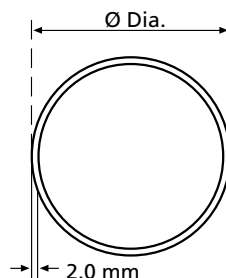

### Features

- ▶▶ Material Thickness: .039" · 1.0 mm · 20 gauge
- ▶▶ Seamless

53111 Item-No.	Finish	Length		Dimensions L x B	
		FT	M	Inches	mm
53111 55 004	Brass	8	2.44	1-1/8 x 5/8	30 x 15
53111 46 003	Chrome	8	2.44	1-1/8 x 5/8	30 x 15
53111 46 001	Chrome	12	3.66	1-1/8 x 5/8	30 x 15

### Features

- ▶▶ Material Thickness: .047" · 1.2 mm · 18 gauge
- ▶▶ Seamless

53231 Item-No.	Finish	Length		Ø Diameter	
		FT	M	Inches	mm
53231 46 012	Chrome	8	2.44	1	25
53231 46 011	Chrome	12	3.66	1	25
53231 46 007	Chrome	8	2.44	1-1/16	27
53231 46 005	Chrome	12	3.66	1-1/16	27
53231 55 013	Brass	8	2.44	1-1/4	32
53231 46 010	Chrome	8	2.44	1-1/4	32
53231 46 009	Chrome	12	3.66	1-1/4	32

### Features

- ▶▶ Material Thickness: .079" · 2 mm · 14 gauge
- ▶▶ Seamless

53431 Item-No.	Finish	Length		Ø Diameter	
		FT	M	Inches	mm
53431 46 017	Chrome	4	1.22	1-1/16	27
53431 46 030	Chrome	5	1.53	1-1/16	27
53431 46 031	Chrome	6	1.83	1-1/16	27
53431 46 008	Chrome	8	2.44	1-1/16	27
53431 46 032	Chrome	10	3	1-1/16	27
53431 46 006	Chrome	12	3.66	1-1/16	27
53431 46 033	Chrome	4	1.22	1-5/16	34
53431 46 034	Chrome	5	1.53	1-5/16	34
53431 46 035	Chrome	6	1.83	1-5/16	34
53431 46 015	Chrome	8	2.44	1-5/16	34
53431 46 036	Chrome	10	3	1-5/16	34
53431 46 014	Chrome	12	3.66	1-5/16	34

### Features

- ▶ Material Thickness: .06" · 1.5 mm · 16 gauge
- ▶ Seamless

53315 Item-No.	Finish	Length		Dimensions L x B	
		FT	M	Inches	mm
53315 47 019	Dull brass	8	2.44	1-1/8 x 5/8	30 x 15
53315 48 020	Dull chrome	8	2.44	1-1/8 x 5/8	30 x 15
53315 49 021	Dull nickel	8	2.44	1-1/8 x 5/8	30 x 15
53315 51 018	Matte black	8	2.44	1-1/8 x 5/8	30 x 15
53315 53 022	Oil rubbed bronze	8	2.44	1-1/8 x 5/8	30 x 15